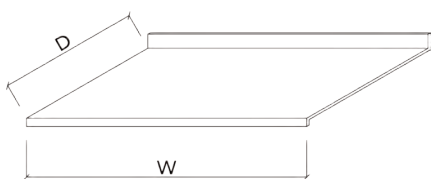

MAG
グレイニィグレー

MSN
サンディスノー

MBG
サンディクリーム

カウンタートップ

ソリッド	¥43,900/m
石目・砂目	¥49,700/m

ライニング

	D=150mm	D=300mm
ソリッド	¥16,900/m	¥24,100/m
石目・砂目	¥18,300/m	¥26,900/m

* 表面仕上げはマット仕上げです。