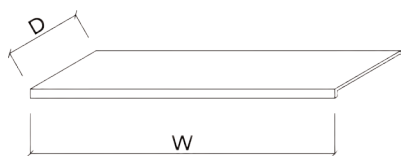

MAG
グレイニィグレー

MSN
サンディスノー

MBG
サンディクリーム

カウンタートップ

ソリッド	¥43,900/m
石目・砂目	¥49,700/m

ライニング

	D=150mm	D=300mm
ソリッド	¥16,900/m	¥24,100/m
石目・砂目	¥18,300/m	¥26,900/m

* 表面仕上げはマット仕上げです。