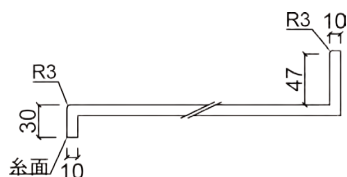

MAG
グレイニィグレー

MSN
サンディスノー

MBG
サンディクリーム

カウンタートップ

ソリッド	¥43,900/m
石目・砂目	¥49,700/m

ライニング

	D=150mm	D=300mm
ソリッド	¥16,900/m	¥24,100/m
石目・砂目	¥18,300/m	¥26,900/m

* 表面仕上げはマット仕上げです。