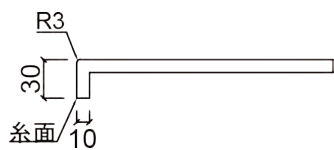

MAG
グレイニィグレー

MSN
サンディスノー

MBG
サンディクリーム

カウンタートップ

ソリッド	¥43,900/m
石目・砂目	¥49,700/m

ライニング

	D=150mm	D=300mm
ソリッド	¥16,900/m	¥24,100/m
石目・砂目	¥18,300/m	¥26,900/m

* 表面仕上げはマット仕上げです。