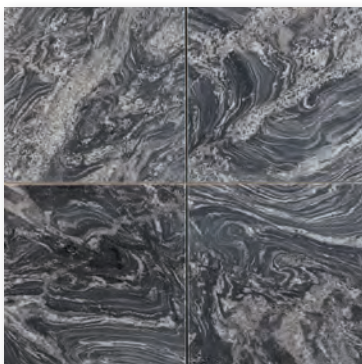

4枚並べイメージ

ファンタジーグレー 本磨

¥9,000/m²

サイズ：400x400x15mm

6.25枚/m²