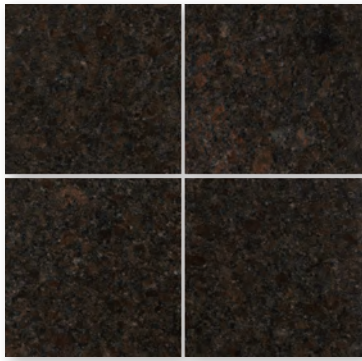

4枚並べイメージ

インペリアルブラウン 本磨

¥11,600/m²

サイズ：400x400x13mm

6.25枚/m²

5枚/ケース

約31kg/ケース