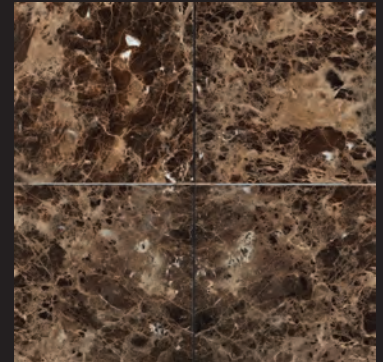

4枚並べイメージ

セルベジアンテ

本磨

¥16,800/㎡

サイズ：400x400x13mm

6.25枚/㎡

4枚並べイメージ

エンペラードルダーク