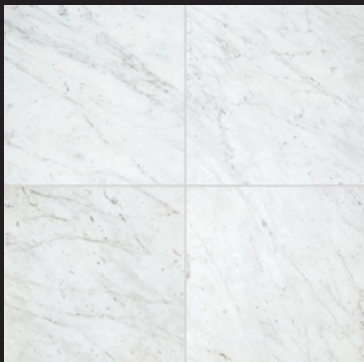

本磨

¥14,000/㎡

サイズ：400x400x15mm

6.25枚/㎡

4枚/ケース

約25kg/ケース

4枚並べイメージ

ビアンコカララ