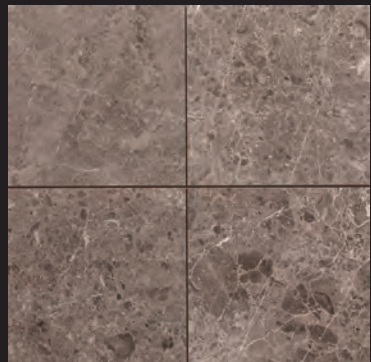

本磨

¥11,800/㎡

サイズ：400x400x15mm

6.25枚/㎡

5枚/ケース

約25kg/ケース

4枚並べイメージ

ムルシアブラウン