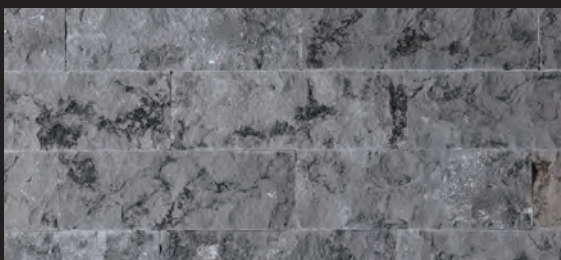

SPLIT WALL

スプリットウォール

組み合わせイメージ

ジャワベージュ

¥12,000/㎡

ケース：0.3㎡ / 約 20kg

サイズ：100mmx 乱尺

組み合わせイメージ

ケベック

¥16,000/㎡

サイズ：100mmx 乱尺

組み合わせイメージ

タソスホワイト

¥18,000/㎡

ケース：0.5㎡ / 約 32kg

サイズ：100mmx 乱尺

組み合わせイメージ

シルバークレー

¥15,000/㎡

ケース：0.3㎡ / 約 20kg

サイズ：600x30x12-18mm

■用途区分

●タソスホワイト

<注意事項>