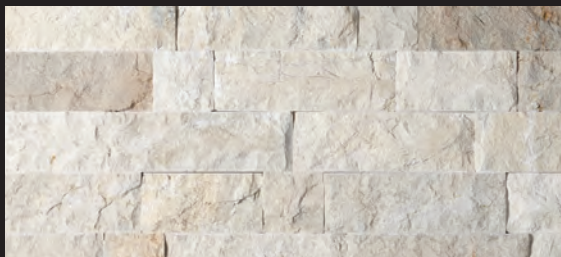

SPLIT WALL

スプリットウォール

組み合わせイメージ

ジャワベージュ

¥12,000/㎡

ケース：0.3㎡ / 約 20kg

サイズ：100mmx 乱尺

組み合わせイメージ

ケベック

¥16,000/㎡

サイズ：100mmx 乱尺

組み合わせイメージ

タソスホワイト

¥18,000/㎡

ケース：0.5㎡ / 約 32kg

サイズ：100mmx 乱尺

組み合わせイメージ

シルバークレー

¥15,000/㎡

ケース：0.3㎡ / 約 20kg

サイズ：600x30x12-18mm

■用途区分

●タソスホワイト

<注意事項>