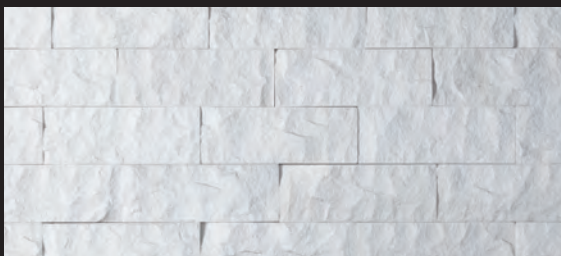

SPLIT WALL

スプリットウォール

組み合わせイメージ

ジャワベージュ

¥12,000/㎡

ケース：0.3㎡ / 約 20kg

サイズ：100mmx 乱尺

組み合わせイメージ

ケベック

¥16,000/㎡

サイズ：100mmx 乱尺

組み合わせイメージ

タソスホワイト

¥18,000/㎡

ケース：0.5㎡ / 約 32kg

サイズ：100mmx 乱尺

組み合わせイメージ

シルバークレー

¥15,000/㎡

ケース：0.3㎡ / 約 20kg

サイズ：600x30x12-18mm

■用途区分

●タソスホワイト

<注意事項>